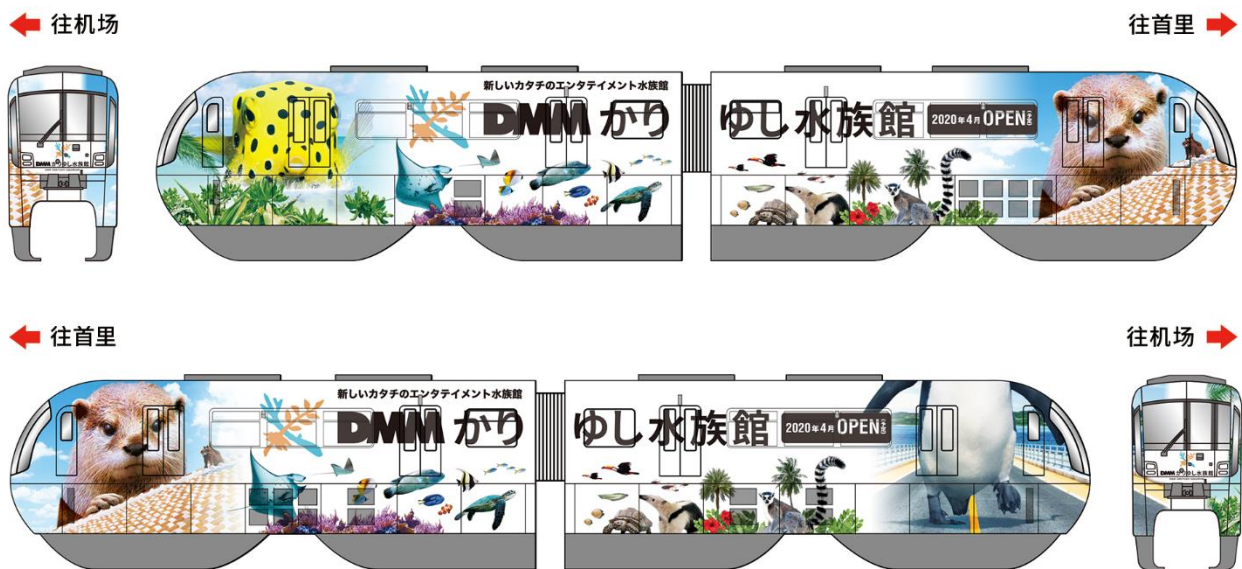

## 第 4 辆 DMM Kariyushi 水族馆号登场

(2020 年 1 月 27 日 - 日本) 株式会社 DMM RESORTS (「DMM RESORTS」或「公司」) 为迎接 DMM Kariyushi 水族馆於 2020 年 4 月底开业, 以水族馆为主题的第 4 辆 DMM Kariyushi 水族馆电车於 2020 年 1 月 27 日 (一) 在冲绳都市单轨铁路隆重登场。

▲ 第 4 弹列车设计图

### 【设计概念】

车辆设计起用巨型水獭、企鹅和粒突箱鲀, 配合水族馆内多种动物登陆冲绳各地的样子, 以表现对水族馆即将於 4 月底隆重登场的期待。

一连四辆的 DMM Kariyushi 水族馆列车由去年 7 月起开始行驶, 是次将为整个系列的最後一辆列车。

- 完 -

株式会社 DMM RESORTS 市场推广部

联络人 : Josephine Kwan

电邮 : [aquarium-info@dmm.com](mailto:aquarium-info@dmm.com)

### DMM Kariyushi 水族馆

DMM Kariyushi 水族馆预计於 2020 年 4 月底开幕。水族馆位於冲绳县丰见城市字丰崎的商场 (iias 冲绳丰崎) 内, 距离那霸机场只需约 20 分钟\*车程。DMM Kariyushi 水族馆是一个透过最新的影像及空间表现技术去呈现前所未有的娱乐型水族馆。馆内除了多种有趣的海洋生物外, 访客亦能欣赏、甚至近距离接触各种冲绳的动植物。

水族馆占地两层, 总面积为 6,937.9 平方米 (2,102 坪)。首年度目标入场人数达 210 万人次。